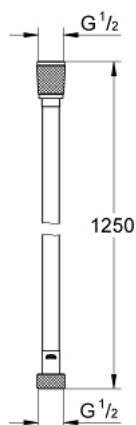

## 28 362 GL0 FURTUN DE DUȘ TWISTFREE 1250

### DESCRIEREA PRODUSULUI

- 1250 mm
- suprafață netedă pentru o curățare ușoară
- rezistență la rupere 500 N
- rezistență la presiune până la 5 bari
- rezistență la căldură 70°C
- protecție anti-îndoire **AntiFold**
- conexiune universală G 1/2" x 1/2"
- con de rotație pentru funcția **Twistfree** - fără răsucire
- finisaj **GROHE StarLight**
- ambalaj blister